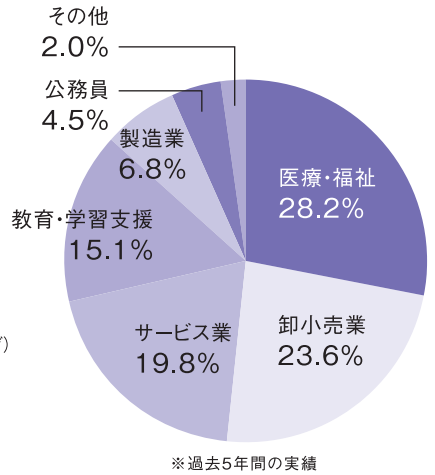

表現文化学科

表現能力を身につけ、専門性を生かして幅広い分野に就職しています。司書資格を取得して図書館に就職したり、一般企業、医療機関や公務員を目指すなど各方面に就職しています。また、専門を深めるため4年制大学の3年次に編入学する人もいます。

主な就職先

- あおき内科クリニック
- 暁飯島工業(株)
- エコスグループ
- アクアワールド茨城県大洗水族館
- (株)生駒化学工業
- 磯崎自動車工業(株)
- 茨城県
- 茨城県立図書館
- ウララ歯科クリニック
- (株)エクスパリエンス
- (株)エディファミリー
- 小沢眼科内科病院
- 笠間市立笠間図書館
- (株)カスミ
- グループホームばなな
- 亀印製菓(株)
- (株)かわねや
- (株)きくち
- (株)くすりのマルト
- 薬ほせい
- (医)啓和会
- サキヤクリエイト(株)
- (株)サンユーストア
- JAひたちなか
- 慈擁厚生園
- (株)昭和メディカルサイエンス
- (社福)翠清福祉会
- (株)ストーンマーケット
- (株)スズラン企画
- (社福)尚生会
- 大成女子高校図書館
- 第二若葉園
- 滝田整形外科医院
- (株)ツルハ
- (株)デンソー東京茨城支社
- (株)東京かねふく
- (株)東京やまはち産業
- 東宝シネマズ(株)
- (株)東横イン
- トヨタ部品茨城共販(株)
- とんQ(株)
- 那珂市立図書館
- 西尾耳鼻咽喉科病院
- (株)ニチイ
- (社福)二十一世紀会
- (社)日本調教師会
- (有)ハートマーケット
- はぐくみの森あさひ保育園
- 花水木
- 日立市立南部図書館
- (社福)日立高寿園
- 常陸森紙業(株)
- (株)平山
- ファッションセンターしまむら
- ホテルテラス ザ ガーデン
- (株)ホンダカーズ茨城
- (株)マエノ
- 丸善雄松堂
- 水戸市立西部図書館
- 水戸市立中央図書館
- 水戸市立東部図書館
- (株)水戸京成百貨店
- (株)毛髪クリニックリーブ21
- (株)モビリティランド(ツインリンクもてぎ)
- (株)八百邦
- (株)山新
- (株)山宗
- 日本郵便(株)