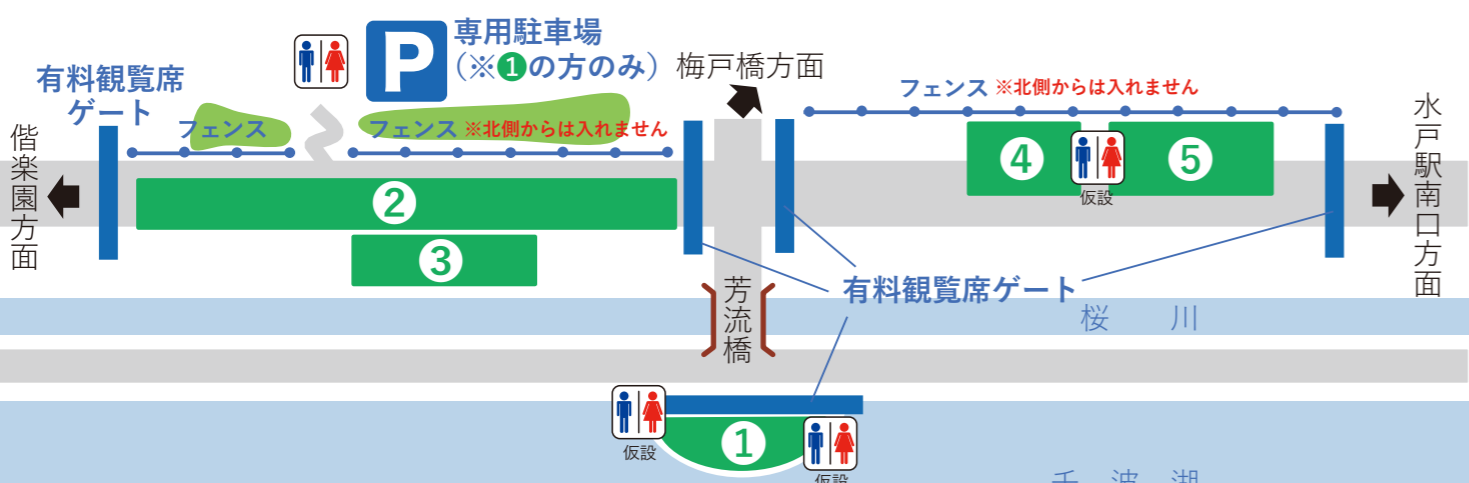

第63回 水戸黄門まつり 水戸偕楽園花火大会 会場案内図

※会場周辺の道路は大変混雑しますので、公共交通機関をご利用ください。
 ※花火観覧の際は、橋の上に留まることのないようご協力をお願いします。
 ※車道の横断は大変危険ですので、横断歩道をご利用ください。

交通規制 7月29日(土)

荒天時は7月30日(日)に実施

- 8:30~23:00 通行止・立入禁止
- 18:30~21:00 車両通行止

**ごみの持ち帰りに
ご協力ください。**

有料観覧席のご案内 【概略図】

※有料観覧席のチケットを持っている方以外はゲート内に入れません。
 また、ゲート付近での立ち見はご遠慮ください。

チケットのご案内

1 常陽銀行協賛エリア 【プレミアムテーブル席】	1テーブル(4名まで) 50,000円 (税込)	眼前を遮るものが何もない 至極のプレミアム席。 30テーブル限定 1テーブルにつきイス4脚 ※専用駐車場4台分付き
2 アダストリア協賛エリア 【花火正面イス席】	1席 3,000円 (税込)	大迫力の花火を正面から 存分に楽しめます。 桜川堤防上に設けたイス席
3 水戸ヤクルト協賛エリア 【花火正面シート席】	1シート(4名まで) 10,000円 (税込)	シートでくつろぎながら ご家族やグループでワイワイ! 桜川堤防上に設けたシート席
4 水戸信用金庫協賛エリア 【水戸駅側テーブル席】	1テーブル(4名まで) 16,000円 (税込)	駅から近く、ご家族やグループ で楽しみたい方に最適! 桜川堤防上に設けたテーブル席 1テーブルにつきイス4脚
5 トヨタカローラ新茨城協賛エリア 【水戸駅側イス席】	1席 2,000円 (税込)	駅から一番近く(徒歩約10分)、 しかもリーズナブル! 桜川堤防上に設けたイス席