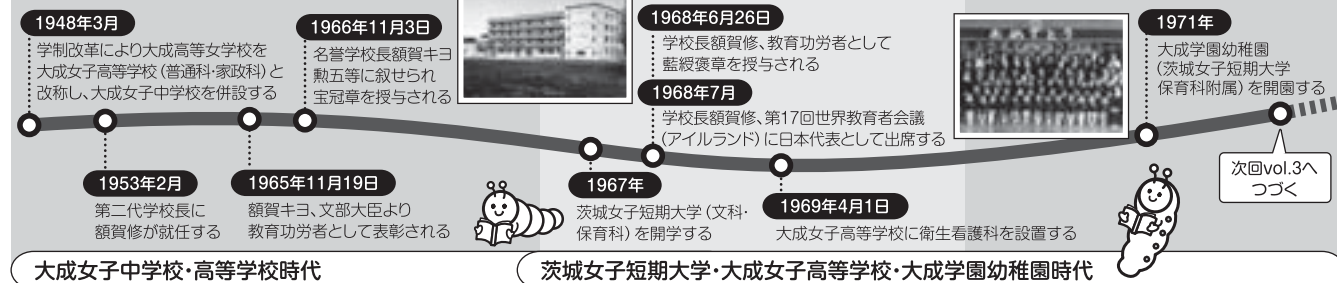

School next

スクールネクスト

人と学校の未来と歴史を語る

Vol.2 学校法人大成学園 3校開設時代

広告 企画・制作 読売茨城広告社

学校法人大成学園は、本年創立100周年を迎えました。

昭和20年8月の水戸大空襲で大成学園は甚大な被害を受けた。しかし、生徒の勉学意欲は薄れず、家族もそれをしっかりと支えた。教職員は校庭で野菜を作って生徒に分け与え、卒業生は県外からも駆けつけ、母校を励ました。多くの人々の温かい支援と生徒・教職員の高い志により、大成学園は再生の道を歩みはじめた。

戦後、学制改革で新制高校となつても、旧兵舎での仮校舎生活が続いた。元の地に戻つたのは空襲の8年後。創立者の額賀三郎校長は再建を見届けると、その10日後に逝去した。学園は大きな悲しみに包まれたが、「誠実・協和勲」の校訓の下、社会に役立つ女性を育成するこゝろ額賀校長の意志を継ぐことを誓った。

日本が高度経済成長期に入ると生徒が激増、関東屈指の女子校に成長していった。生徒はそれぞれに夢を持ち、勉学やクラブ活動に励み、華々しい足跡を残した。特にハレーポール部OGの佐々木節子選手が東京五輪で金メダリストに輝いたこと、ダンス部が3年連続で世界大会に出場したことは学園に活気を与えた。

空襲という惨劇復興の礎となつたのは高い志と温かい支援だつた戦後、新たな陣容が整い、大成学園の躍進が始まる。

生徒の進学志向が高まつた昭和42年には茨城女子短期大学を開学し、卒業生に新たな社会貢献の手段を提供することになった。4年後には隣接地に大成学園幼稚園を開園した。

創立60周年を迎えた昭和44年には全国的な看護師不足を受け、衛生看護科を設置。3年間で高校卒業資格と准看護師試験受験資格を取得する密度の高いカリキュラムが組まれたが、学校内外から寄せられる期待にこたえようと生徒・教師は努力を重ね、准看護師試験に100%合格という輝かしい実績を残した。全員合格の伝統は、平成14年の看護科(5年・買教育)設立以降、看護師国家試験でも受け継がれている。

学園が発展し、様々な能力技能を身につけ、社会に貢献する女性を輩出していく中で、昭和42年、女学校と新制高校の同窓会「なでしこ会」が正式に発足した。また、同年開学した茨城女子短期大学には「秋桜会」が発足し、卒業生と学校をつないでいる。

(創立100周年記念式典直前の今回は、大成学園の現在と今後の展望を紹介します)

大成学園100年のあゆみ VOL.2

独自の学園文化を育む歴史があります。

大成女子中学校・高等学校時代

茨城女子短期大学・大成女子高等学校・大成学園幼稚園時代

Vol.3は7月5日(日)に掲載を予定しております。